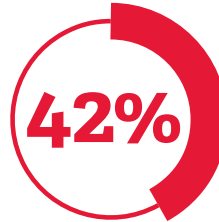

## \$10,918

rata-rata **beasiswa akademis** yang ditawarkan untuk pelamar internasional **tahun pertama** yang diterima pada Musim Gugur 2018

dari pelamar internasional **tahun pertama** yang diterima pada Musim Gugur 2018 ditawarkan **beasiswa akademis**