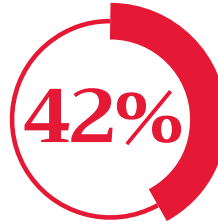

ทุนการศึกษาสำหรับนักศึกษานานาชาติ

ทุนการศึกษา โดยเฉลี่ย

\$10,918

ได้ถูกเสนอให้ผู้สมัครนานาชาติปีหนึ่งที่หนึ่ง
ที่ได้รับการตอบรับเข้าศึกษาในฤดูใบไม้ร่วง
ปี 2018

ของผู้สมัครนานาชาติ
ปีที่หนึ่งในฤดูใบไม้ร่วงปี 2018
ที่ได้รับการตอบรับเข้าศึกษาได้รั
บการเสนอ**ทุนการศึกษา**

ของผู้สมัครนานาชาติที่**โอนหน่วย
กิตติมาในฤดูใบไม้ร่วงปี 2018**
ซึ่งได้รับการตอบรับเข้าศึกษาได้รั
บการเสนอ**ทุนการศึกษา**

Miami University (มหาวิทยาลัยไมอามี) เสนอทุนการศึกษาสำหรับนักศึกษาที่มีความสามารถสอบ
ทุนให้แก่ศึกษานานาชาติปีหนึ่งที่หนึ่งที่เข้ามาใหม่: